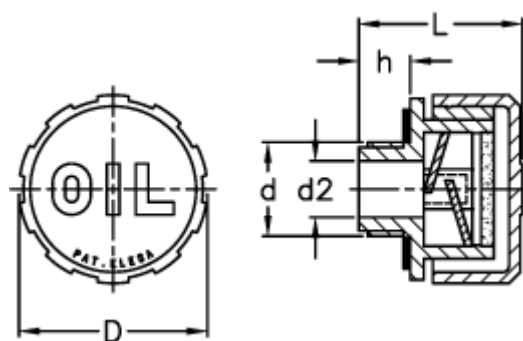

Varenummer: 2311056681
Beskrivelse: E+G Olieprop
SFP.40-1/2+F FIL

Mål

D = 42
d = G 1/2
d2 = 12
h = 11.5
L = 36.5